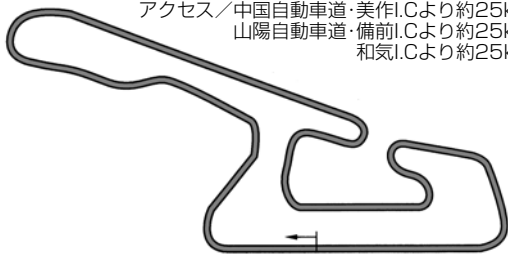

▶岡山国際サーキット (OKAYAMA International Circuit)

〒701-2612 岡山県美作市滝宮1210
☎0868 (74) 3311
全長距離/3,703m
最大直線長/700m
コース幅員/12~15m
アクセス/中国自動車道・美作I.Cより約25km
山陽自動車道・備前I.Cより約25km
和気I.Cより約25km