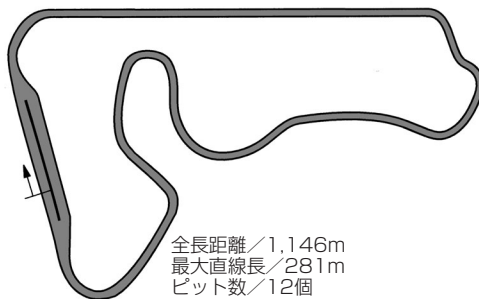

〒964-0088 福島県二本松市沢松倉1

☎0243 (24) 2972

全長距離／2,103m

最大直線長／275.72m

ビット数／60個

走行路幅／10~15m

交通／東北自動車道・二本松ICより約10km

▶ スポーツランドSUGO

〒964-0088 福島県二本松市沢松倉1

☎0243 (24) 2972

全長距離／2,061m

最大直線長／420.10m

ビット数／20個

走行路幅／10~12m

交通／東北自動車道・二本松ICより約10km

▶日本海間瀬サーキット

〒953-0105 新潟県西蒲原郡岩室村大字間瀬字下山610
☎0256 (85) 2201
全長距離/2,000m
最大直線長/500m
ピット数/30個
走行路幅/8~12m
交通/関越自動車道・巻潟東I.Cより約20km

▶那須モータースポーツランド

〒325-0011 栃木県黒磯市寺子字坂の上677
☎0287 (63) 7300

全長距離/1,146m
最大直線長/281m
ピット数/12個
走行路幅/7.5~12m
交通/東北自動車道・那須I.Cより約10km

▶ツインリンクもてぎ

〒321-3533 栃木県芳賀郡茂木町松山120-1
☎0285 (64) 0001

全長距離/4,801.379m (フルコース)
最大直線長/762m
ピット数/45個
走行路幅/12~15m

交通/常磐自動車道:
水戸I.Cより40分
那珂I.Cより40分
東北自動車道:
鹿沼I.Cより90分
宇都宮I.Cより80分

▶ツインリンクもてぎ北ショートコース

〒321-3533 栃木県芳賀郡茂木町松山120-1
☎0285 (64) 0001