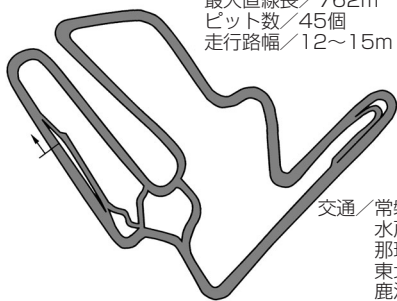

〒964-0088 福島県二本松市沢松倉1

☎0243 (24) 2972

全長距離／2,061m

最大直線長／420.10m

ビット数／20個

走行路幅／10~12m

交通／東北自動車道・二本松ICより約10km

▶日本海間瀬サーキット

〒953-0105 新潟県西蒲原郡岩室村大字間瀬字下山610
☎0256 (85) 2201
全長距離/2,000m
最大直線長/500m
ピット数/30個
走行路幅/8~12m
交通/関越自動車道・巻潟東I.Cより約20km

▶那須モータースポーツランド

〒325-0011 栃木県黒磯市寺子字坂の上677
☎0287 (63) 7300

全長距離/1,146m
最大直線長/281m
ピット数/12個
走行路幅/7.5~12m
交通/東北自動車道・那須I.Cより約10km

▶ツインリンクもてぎ

〒321-3533 栃木県芳賀郡茂木町松山120-1
☎0285 (64) 0001

全長距離/4,801.379m (フルコース)
最大直線長/762m
ピット数/45個
走行路幅/12~15m

交通/常磐自動車道:
水戸I.Cより40分
那珂I.Cより40分
東北自動車道:
鹿沼I.Cより90分
宇都宮I.Cより80分

▶ツインリンクもてぎ北ショートコース

〒321-3533 栃木県芳賀郡茂木町松山120-1
☎0285 (64) 0001

全長距離/982.164m
最大直線長/142.280m
ピット数/16個
走行路幅/8~14m
交通/常磐自動車道:
水戸I.Cより40分
那珂I.Cより40分
東北自動車道:
鹿沼I.Cより90分
宇都宮I.Cより80分

▶筑波サーキット

〒304-0824 茨城県結城郡千代川村岡字西原
☎0296 (44) 3146
全長距離/2,070m
最大直線長/437.75m
ピット数/30個
走行路幅/10~15m
交通/常磐自動車道・谷和原I.Cより約25km