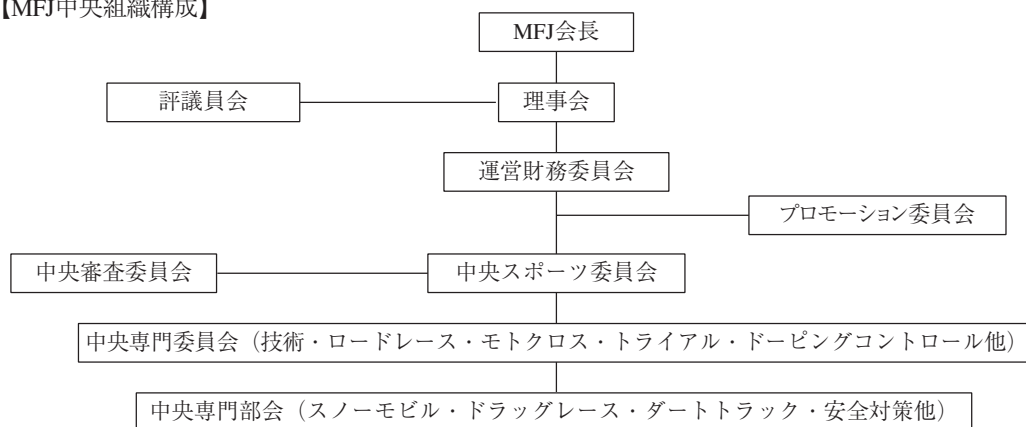

◆MFJ組織について

FIM (国際モーターサイクリズム連盟)

FIMは、世界的にモーターサイクリズムスポーツを管理し、普及・振興を図り、これらの分野におけるユーザー支援団体として創立された国際組織。1904年国際レースで起きた論争をきっかけに国際的なモーターサイクル組織の設立が呼びかけられ、1904年12月22日にパリで創立。現在本部をスイスのMiesに置く。現在の加盟国は90カ国。世界のモーターサイクリズムスポーツ全ての競技運営を統括しているとともにIOC（国際オリンピック委員会）から2000年に認可され、モーターサイクリズムスポーツをオリンピック競技種目とすべく、積極的な活動を行っている。

UAM (アジアモーターサイクルユニオン)

FIMが世界を6地域（ヨーロッパ・北アメリカ・ラテンアメリカ・オセアニア・アフリカ・アジア）に分けて管理する為設けた地域別協会であり、アジア圏内のFIM加盟国16カ国で構成され、積極的に相互の交流を図り、アジア圏内におけるモーターサイクリズムスポーツの普及・発展をテーマに活動を行っている。

MFJ (財団法人 日本モーターサイクルスポーツ協会)

日本国内のモーターサイクリズムスポーツを統括する機関として1961年（昭和36年）10月に創立され、FIMに連なる唯一の日本代表機関。'90年（平成2年）12月に文部省（現：文部科学省）所管の財団法人となり、モーターサイクリズムスポーツの普及・発展を通じ、国民の心身の健全な育成に寄与することを目的としている。

【MFJ中央組織構成】

【MFJ支部】

MFJ 本部	MFJ北海道支部…〒001-0925 北海道札幌市北区新川5条20丁目1-20 電話 011-768-3988/FAX 011-768-4113
	MFJ東北支部 …〒983-0034 宮城県仙台市宮城野区扇町3-3-10 宮城県交通会館内 電話 022-284-9484/FAX 022-239-8470
	MFJ関東支部 …〒170-0005 東京都豊島区南大塚3丁目43-5 アルス新大塚202号 電話 03-3971-0022/FAX 03-3971-9898
	MFJ中部支部 …〒466-0812 愛知県名古屋市昭和区八事富士見1603 電話 052-833-9676/FAX 052-835-0546
	MFJ近畿支部 …〒550-0012 大阪府大阪市西区立売堀1-7-14 電話 06-6534-6422/FAX 06-6534-4847
	MFJ中国支部 …〒733-0036 広島県広島市西区観音新町1-18-9 広島県二輪車安全普及協会内 電話 082-295-6994/FAX 082-295-2893
	MFJ四国支部 …〒790-0916 愛媛県松山市東本1丁目4-37 MCA四国内 電話 089-986-3431/FAX 089-986-3432
	MFJ九州支部 …〒812-0007 福岡県福岡市博多区東比恵3-11-9 メゾンド水巻1F-B MCA九州内 電話 092-473-2616/FAX 092-415-4559