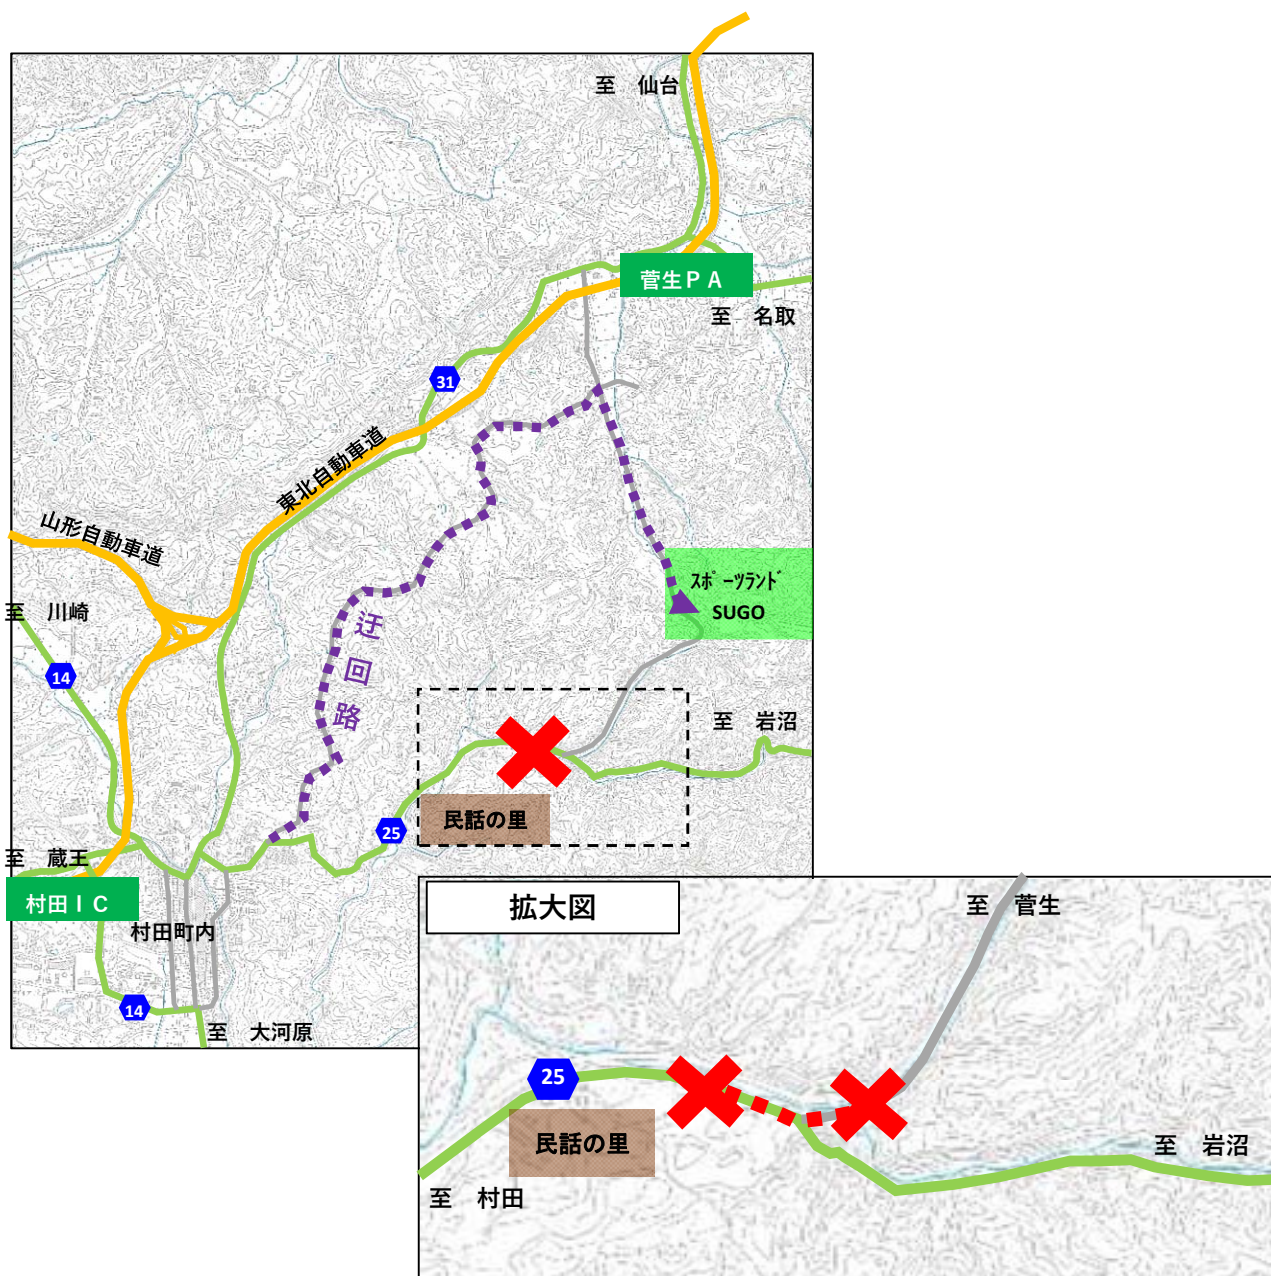

交通規制に伴うSUGOへの迂回路のお知らせ

主要地方道岩沼蔵王線姥ヶ懐外道路改良工事に伴い、下記日時において片側交互通行規制を行っております。付近では渋滞が予想されますので、迂回路を通行されるようご協力をお願い申し上げます。

記

日時： 令和元年6月24日(月)～令和元年8月9日(金)の終日

場所： 主要地方道岩沼蔵王線
宮城県柴田郡村田町大字小泉地先

※ 現地にスポーツランドSUGOへの迂回路案内看板を設置いたしますので、看板に従って通行願います。