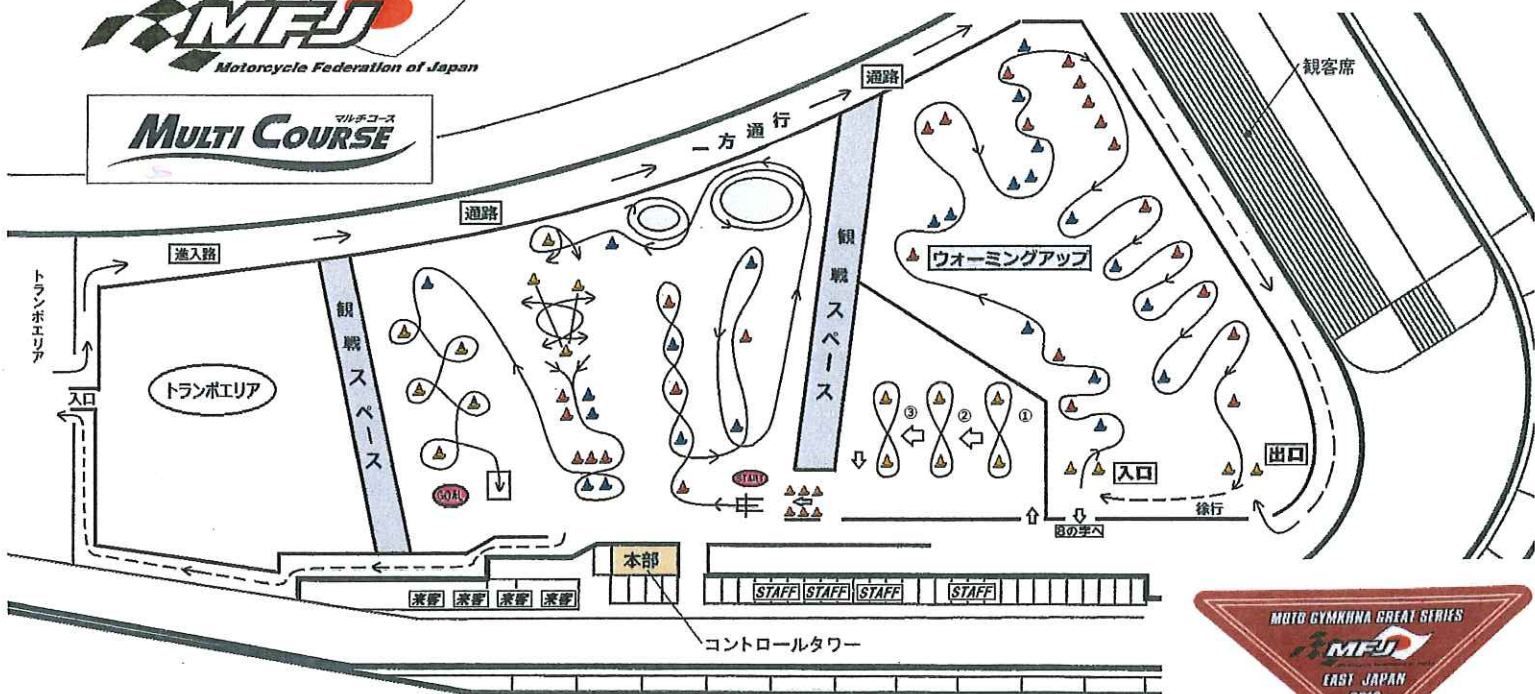

2019年度 ツインリンクもてぎ
4月28日 東日本大会

主催 MFJ MOTORCYCLE FEDERATION
of JAPAN

共催 : JAGE
二輪モーターカー主催者団体協議会

後援 : Aral
SHOEI
DUNLOP
RSタイ
ランタ
OCK

2019 MFJ MOTO GYMKHANA Great Series East Japan

出走順

(1) NLクラス、NOクラス、C1級、B級、A級の順で出走、ゼッケンは逆順で出走。
(2) 出走順は上記と同じ。但しNLクラス、NOクラス、C2級、C1級、B級、A級の順で出走。但しA級のみ出走順を保持します。

ペナルティ

- **加算 1秒** □ 白旗による合図
  フライング、パイロン倒し及び接触、移動。狭路ターンでのサイドライン割り。足付き、1回1秒バタ足等については3秒を限度とするが故意に行った場合にはこの限りでない(但し、ステップに足が乗っていた場合、及びひざの接地を除く)。
- **加算 3秒** □ 赤旗による合図及びゴールマーシャルの判定
  狭路ターンでの通過ライン不通過。ゴールエリア内不完全停止。ゴールエリア内での転倒で車体及びタイヤの接地面がゴールエリアをはみ出した場合。縁石乗上げ。
  □ 赤白旗を頭上で交差
  コースミス及び後続車が接近した場合。転倒時、他人の手助けが必要な場合。故意にペナルティ相当の行為を行った場合やマーシャルの指示に従わない時。出走の際、所在不明の時。申告選手以外の出走。ノーヘル走行(会場内全て)。
- **失格**
  ステップに足が乗っていた場合の接地、及びひざの接地。車体接地。転倒及びエンスト、但し速やかに再スタートする事。コースミスした場合でも速やかにその地点迄戻ってやり直した場合。ゴールエリア内での転倒(但し車体接地面がゴールエリアをはみ出した場合は3秒加算)。
  * ゴール停止は、タイヤ及び車体の接地面がゴール内にある事とする、空中でののみ出しはペナルティを取らない。
- **無加算**

MULTI COURSE